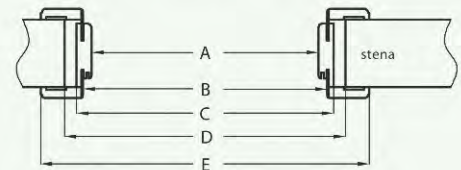

D - požadovaná šírka otvoru v múre

pre dvojkrídlové dvere

	A	B	C	D	E
100d	1035	1059	1079	1115	1185
110d	1135	1159	1179	1215	1285
120	1235	1259	1279	1315	1385
130	1335	1359	1379	1415	1485
140	1435	1459	1479	1515	1585
150	1535	1559	1579	1615	1685
160	1635	1659	1679	1715	1785
170	1735	1759	1779	1815	1885
180	1835	1859	1879	1915	1985
190	1935	1959	1979	2015	2085
200	2035	2059	2079	2115	2185

pre jednokrídlové dvere

	A	B	C	D	E
60	604	628	648	684	754
70	704	728	748	784	854
80	804	828	848	884	954
90	904	928	948	984	1054
100	1004	1028	1048	1084	1154
110	1104	1128	1148	1184	1254