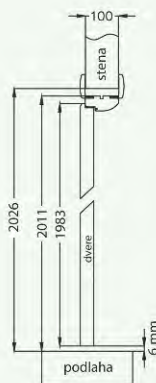

Do jednoduchej zárubni a jednoduchej SOFT používame maskujúce pásky a pre jednoduchú SOFT natura maskujúce uholníka alebo koruny.

jednoduchá

jednoduchá SOFT

SOFT natura

pre jednokrídle dvere

	A	B	C	D
60	604	628	694	716
70	704	728	794	816
80	804	828	894	916
90	904	928	994	1016
100	1004	1028	1094	1116
110	1104	1128	1194	1216