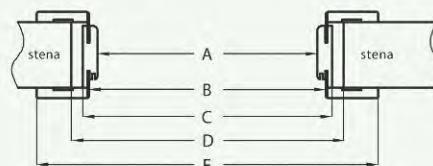

Vodorovný prierez

D - požadovaná šírka otvoru v múre