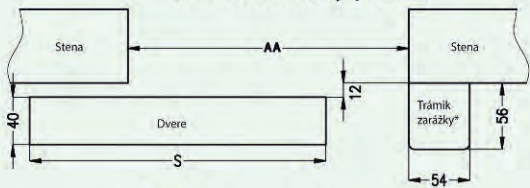

Posuvný systém DRE, ktorý sa používa ako interiérové dvere, bez poldrážky, s jedným alebo dvomi krídlami, v kolekciah DRE-Cell, fólii 3D a Natura prezentovaných v katalógu, s výnimkou kolekcií: ENTER, ENTER natura, SOLID, VETRO C a F, LACK, ASCADA.

Komplet posuvného (nástenného) systému obsahuje:

- trámik zarážky, koľajnicu vedenia (LEON SN 150, 180, 200) s kovaním, distančnú lištu a maskujúci rám. V prípade systému montovaného na regulovanom tuneli sú v sade aj 2 prídavné distančné lišty. V prípade systému s použitím hákovej zámky je v trámiku zarážky vyfrézované zahĺbenie pre čap.
- Krídlo dverné bez poldrážky DRE s rozmermi:
- Jednoduché dvere: „60“, „70“, „80“, „90“, „100“
- Dvojité dvere: „120“, „140“, „160“, „180“, „200“

NS - Vodorovný prierez