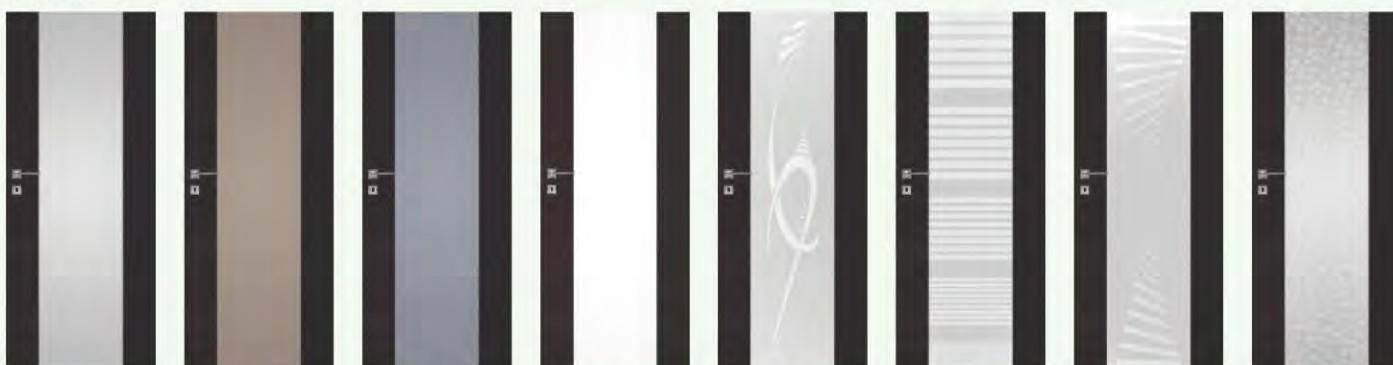

VETRO A1 decormat		VETRO A1 decormat hnedé		VETRO A1 decormat grafit		VETRO A1 priezračné sklo		VETRO A2		VETRO A3		VETRO A4		VETRO A5	
bez DPH	s DPH	bez DPH	s DPH	bez DPH	s DPH	bez DPH	s DPH	bez DPH	s DPH	bez DPH	s DPH	bez DPH	s DPH	bez DPH	s DPH
207,75	249,30	207,75	249,30	207,75	249,30	207,75	249,30	207,75	249,30	207,75	249,30	207,75	249,30	207,75	249,30
207,75	249,30	207,75	249,30	207,75	249,30	207,75	249,30	207,75	249,30	207,75	249,30	207,75	249,30	207,75	249,30

7 Dvere Vetro A a B je možné vyrobiť ako posuvné

Dvere Vetro A je možné vyrobiť v šírke 60cm