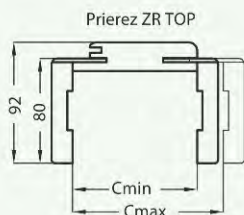

Prierez ZR TOP