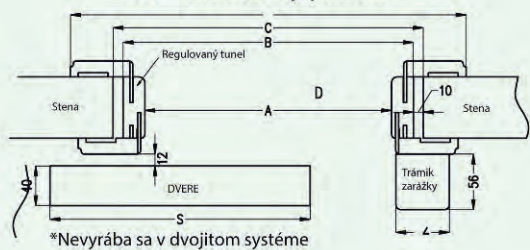

NT - Vodorovný prierez

Ponúkame: NS – systém montovaný priamo na stenu

NT – systém montovaný s použitím regulovaného tunelu