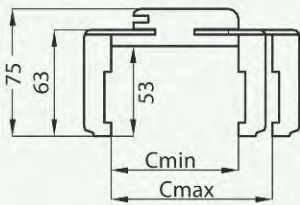

Nastavitelné zárubne

Konštrukcia

Nastavitelná zárubňa je vyrobená z drevéneho výrobku – dosky MDF špičkovej kvality. Z viditeľnej strany je celá zakrytá dekoračnou fóliovou dyhou s výzorom dreva DRE-Cell Decor, fóliou Finish, dyhou LACK-Decor alebo prírodnou drevenou dyhou. Konštrukcia zárubne umožňuje jej použitie na steny hrubé 75 – 320 mm a nastavovanie +20 mm.

Komplet obsahuje

Hlavný trám (vodorovný prvok a dva zvislé prvky spolu s maskujúcimi časťami), tesnenie dverí, sadu pántov, komplet prvkov určených na namontovanie zárubne podľa pripojeného návodu. Zárubne sú zabalené v lepenkovom obale.

Všetky zárubne by mali byť vybavené 3 pántmi.

požadovaná výška otvoru v múre 2010 mm

D - požadovaná šírka otvoru v múre

pre dvojkrídlové dvere

	A	B	C	D	E
100d	1035	1059	1079	1115	1185
110d	1135	1159	1179	1215	1285
120	1235	1259	1279	1315	1385
130	1335	1359	1379	1415	1485
140	1435	1459	1479	1515	1585
150	1535	1559	1579	1615	1685
160	1635	1659	1679	1715	1785
170	1735	1759	1779	1815	1885
180	1835	1859	1879	1915	1985
190	1935	1959	1979	2015	2085
200	2035	2059	2079	2115	2185

pre jednokrídlové dvere

	A	B	C	D	E
60	604	628	648	684	754
70	704	728	748	784	854
80	804	828	848	884	954
90	904	928	948	984	1054
100	1004	1028	1048	1084	1154
110	1104	1128	1148	1184	1254