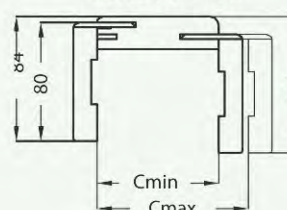

Možnosť s príplatkom

- tunel do dvojítych dverí: +30%

Prierez TUN TOP