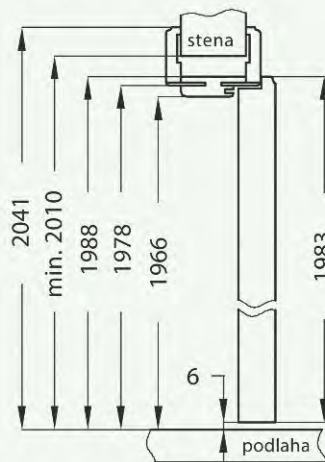

Všetky zárubne by mali byť vybavené 3 pántmi.

Prierez ZR

Prierez ZR

Zvislý prierez poldrážkových dverí

požadovaná výška otvoru v múre 2010 mm

Vodorovný prierez

D - požadovaná šírka otvoru v múre