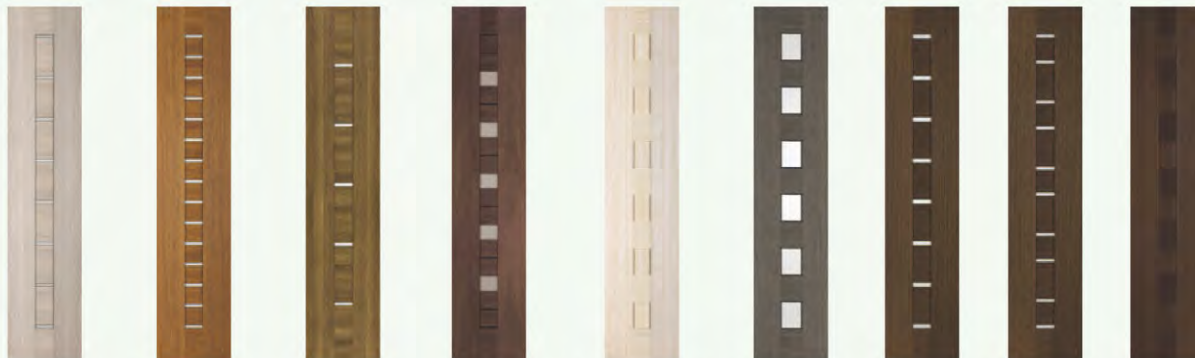

Rámové rozšírenia

Všetky rozšírenia sa vyrábajú iba v šírke 40 cm.
Výplň: MDF

- biela (vzor dreva), jaseň, biela matná, dub zlatý ryf, orech tmavý ryf, dub sedý ryf, dub bielený ryf, brest antracit, brest tabak, wenge tmavé, dub pieskový, grafit ryf
- brest, eben, orech americký, dub poľský 3D, višňa zlatá
- dub svetlý, orech tmavý, wenge, eben, dub bielený

Rozšírenie PREMIUM (rovná hrana) DRE-Cell fólia 3D	Rozšírenie PIANO (rovná hrana) DRE-Cell fólia 3D	Rozšírenie AURI (rovná hrana) DRE-Cell fólia 3D	FOSCA (rovná hrana) DRE-Cell fólia 3D	Rozšírenie SCALA A (rovná hrana) DRE-Cell fólia 3D	Rozšírenie ELSA (rovná hrana) DRE-Cell fólia 3D	Rozšírenie PREMIUM natura (rovná hrana) Natura	Rozšírenie DOVA natura (rovná hrana) Natura	Rozšírenie SCALA natura (rovná hrana) Natura

Cena rozšírenia je rovnaká ako cena zodpovedajúceho modelu dverí.