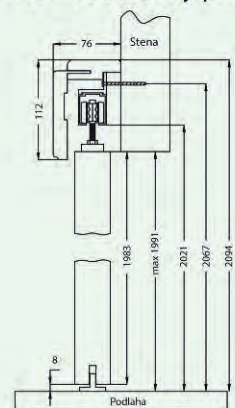

NS - Vodorovný prierez