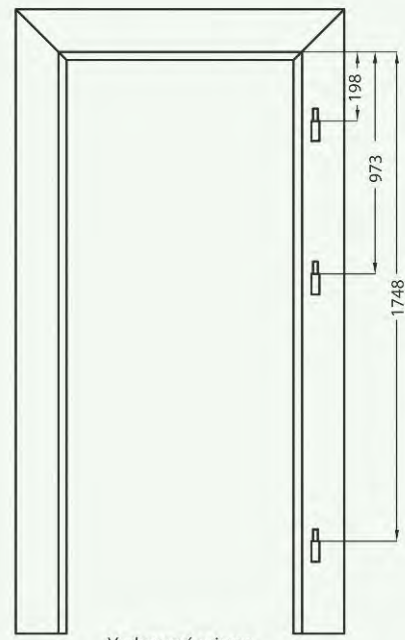

Vodorovný prierez