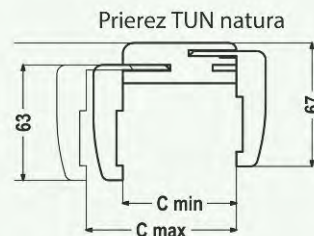

symbol	60	70	80	90	100
A	604	704	804	904	1004
C	648	748	848	948	1048
D	668	768	868	968	1068
E	754	854	954	1054	1154
F	738	838	938	1038	1138
E*	788	888	988	1088	1188
F*	772	872	972	1072	1172

Nastaviteľný tunel pre dvojité dvere

symbol	120	140	160	180	200
A	1200	1400	1600	1800	2000
C	1244	1444	1644	1844	2044
D	1264	1464	1664	1864	2064
E	1350	1550	1750	1950	2150
F	1334	1534	1734	1934	2134
E*	1384	1584	1784	1984	2184
F*	1368	1568	1768	1968	2168