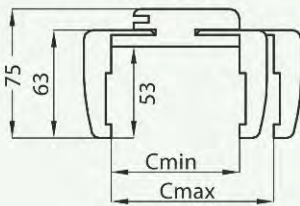

Nastavitelné zárubne

Konštrukcia

Nastavitelná zárubňa je vyrobená z drevéneho výrobku – dosky MDF špičkovej kvality. Z viditeľnej strany je celá zakrytá dekoračnou fóliovou dyhou s výzorom dreva DRE-Cell Decor, fóliou Finish, dyhou LACK-Decor alebo prírodnou drevenou dyhou. Konštrukcia zárubne umožňuje jej použitie na steny hrubé 75 – 320 mm a nastavovanie +20 mm.

Komplet obsahuje

Hlavný trám (vodorovný prvok a dva zvislé prvky spolu s maskujúcimi časťami), tesnenie dverí, sadu pántov, komplet prvkov určených na namontovanie zárubne podľa pripojeného návodu. Zárubne sú zabalené v lepenkovom obale.

Všetky zárubne by mali byť vybavené 3 pántmi.

požadovaná výška otvoru v múre 2010 mm

D - požadovaná šírka otvoru v múre

pre dvojkrídlové dvere

	A	B	C	D	E
100d	1035	1059	1079	1115	1185
110d	1135	1159	1179	1215	1285
120	1235	1259	1279	1315	1385
130	1335	1359	1379	1415	1485
140	1435	1459	1479	1515	1585
150	1535	1559	1579	1615	1685
160	1635	1659	1679	1715	1785
170	1735	1759	1779	1815	1885
180	1835	1859	1879	1915	1985
190	1935	1959	1979	2015	2085
200	2035	2059	2079	2115	2185

pre jednokrídlové dvere

	A	B	C	D	E
60	604	628	648	684	754
70	704	728	748	784	854
80	804	828	848	884	954
90	904	928	948	984	1054
100	1004	1028	1048	1084	1154
110	1104	1128	1148	1184	1254