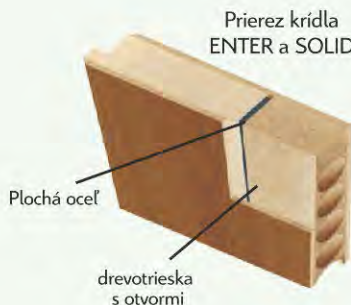

Prierez krídla ENTER a SOLID

Plochá oceľ

drevotrieska s otvormi

* Elektrický priezor **DDS1** bez pamäte
Elektrický priezor **DDS2** s pamäťou

Protipožiariarne dvere

EL 30 D3 / EW 30 D3 (30 minút)

biela, biela matná, jaseň, buk, jelša, dub zlatý, calvados, visňa tmavá, orech, orech satén, dub bielený ryfla, dub zlatý ryfla, orech tmavý ryfla, dub sivý ryfla, wenge ryfla, grafit ryfla, brest antracit, brest tabak, dub pieskový, wenge tmavé, orech americký, eben, brest, dub poľský 3D, visňa zlatá, agát gaštan, dub medový, biela lack, buk lack, calvados lack, dub lack, jelša lack, orech lack, virignia lack, niagara lack, brest bielený lack

<i>rozmer (mm)</i>	600 x 1970	700 x 1970	800 x 1970	900 x 1970	1250 x 1970	1450 x 1970	1600 x 1970	1800 x 1970
<i>cena bez DPH</i>	364,84 €	364,84 €	380,37 €	380,37 €	729,68 €	745,20 €	760,73 €	760,73 €
<i>cena s DPH</i>	437,81 €	437,81 €	456,44 €	456,44 €	875,61 €	894,24 €	912,87 €	912,87 €

EL 30 S D3 / EW 30 S D3 (dymotesné, 30 minút)

V prípade záujmu nás kontaktujte, cena sa stanovuje individuálne.

V cene **sú zahrnuté** 3 závesy, požiarny záмок, protipožiarna páska a štítok s evidenčným číslom.

V cene **nie sú zahrnuté** kľučky, priezorník, vložka, zárubňa a samozatvárač.

Cena za samozatvárač (1 ks) je 67,21 € bez DPH / 80,65 € s DPH

Protipožiariarne zárubne

<i>Šírka (mm)</i>	600-900	600-900	600-900	600-900	600-900
<i>Hrúbka múru</i>	80 - 120	120 - 150	150 - 200	200 - 260	260 - 320
<i>Cena bez DPH</i>	245,10 €	259,62 €	267,68 €	274,13 €	278,97 €
<i>Cena s DPH</i>	294,12 €	311,54 €	321,21 €	328,95 €	334,76 €

<i>Šírka (mm)</i>	1250-1600	1250-1600	1250-1600	1250-1600	1250-1600
<i>Hrúbka múru</i>	80 - 120	120 - 150	150 - 200	200 - 260	260 - 320
<i>Cena bez DPH</i>	299,93 €	317,67 €	327,34 €	335,40 €	341,85 €
<i>Cena s DPH</i>	359,91 €	381,20 €	392,81 €	402,48 €	410,22 €

<i>rozмеры</i>	<i>prekytie</i>
600 x 1970	760 x 2055
700 x 1970	860 x 2055
800 x 1970	960 x 2055
900 x 1970	1060 x 2055
1250 x 1970	1410 x 2055
1450 x 1970	1610 x 2055
1650 x 1970	1810 x 2055
1850 x 1970	2010 x 2055