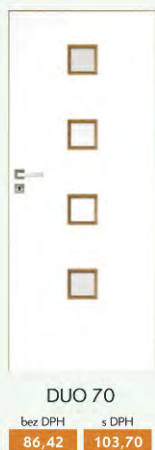

DUO
falcové

V cene dverí bez príplatku sú sklá: decormat
Výplň: MDF

biela akrylový lak je základ, líšty a falce v odtieňoch

■ dub pieskový, dub zlatý, orech, eben, dub poľský 3D