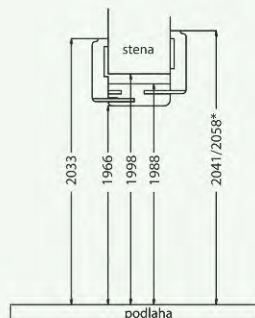

Nastaviteľný tunel

Nastaviteľný tunel DRE je prispôsobený na posuvný nástenný systém DRE. Nastaviteľný tunel je možné použiť nezávisle, ako ozdobné riešenie prechodu stenou. Tento výrobok sa vizuálne podobá nastaviteľnej zárubni, ale je medzi nimi niekoľko rozdielov

- bez možnosti namontovať pánty
- bez plechu na západku
- bez drážky na tesnenie
- rozdiel vo výške a vzdialenosti predných a zadných uholníkov (v tabuľkách hodnoty D a E)

D – požadovaná šírka otvoru v stene týka sa Regulovaného tunela TOP

Nastaviteľný tunel pre jednoduché dvere

symbol	60	70	80	90	100
A	604	704	804	904	1004
C	648	748	848	948	1048
D	668	768	868	968	1068
E	754	854	954	1054	1154
F	738	838	938	1038	1138
E*	788	888	988	1088	1188
F*	772	872	972	1072	1172

Nastaviteľný tunel pre dvojité dvere

symbol	120	140	160	180	200
A	1200	1400	1600	1800	2000
C	1244	1444	1644	1844	2044
D	1264	1464	1664	1864	2064
E	1350	1550	1750	1950	2150
F	1334	1534	1734	1934	2134
E*	1384	1584	1784	1984	2184
F*	1368	1568	1768	1968	2168

Možnosť s príplatkom

- tunel do dvojítych dverí: +30%

Mriežky a vetracie podrezanie

Do dverí je možné namontovať kúpeľňovú vetraciu mriežku z plastu, ktorá sa vyrába vo farbách: biela, béžová, calvados, hnedá a sivá (okrem rámových dverí, SOLID, ENTER a Posuvné) alebo z hliníka.

Vo všetkých kolekcích (okrem SOLID, ENTER a Posuvné) je možné na želanie urobiť vetracie podrezanie dverí.