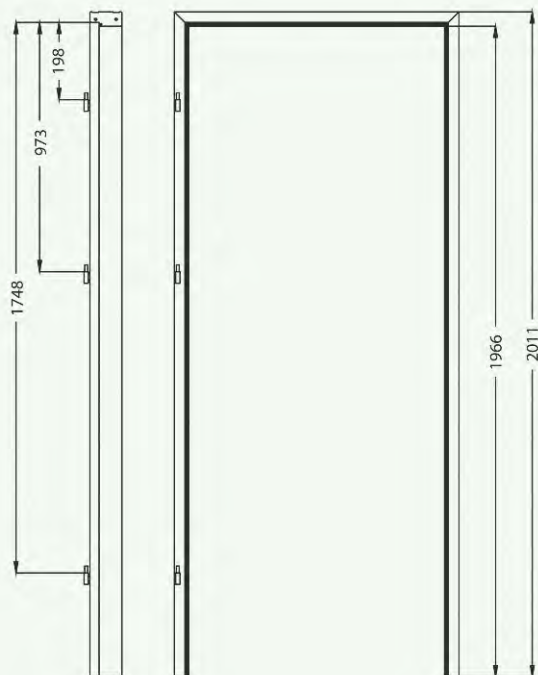

### Konštrukcia

Jednoduché zárubne vytvárajú spoločne s krídlami dverí harmonický celok. Je pre nich typická tradičná, jednoduchá konštrukcia a ľahké namontovanie. Poldrážková zárubňa s pevnou šírkou 100 mm je vyrobená z veľmi kvalitnej MDF dosky a má konečnú úpravu z dekoračnej fólie DRE-Cell, fólie 3D, laminátom CPL, dyhy LACK-Decor, alebo prírodnej drevenej dyhy.