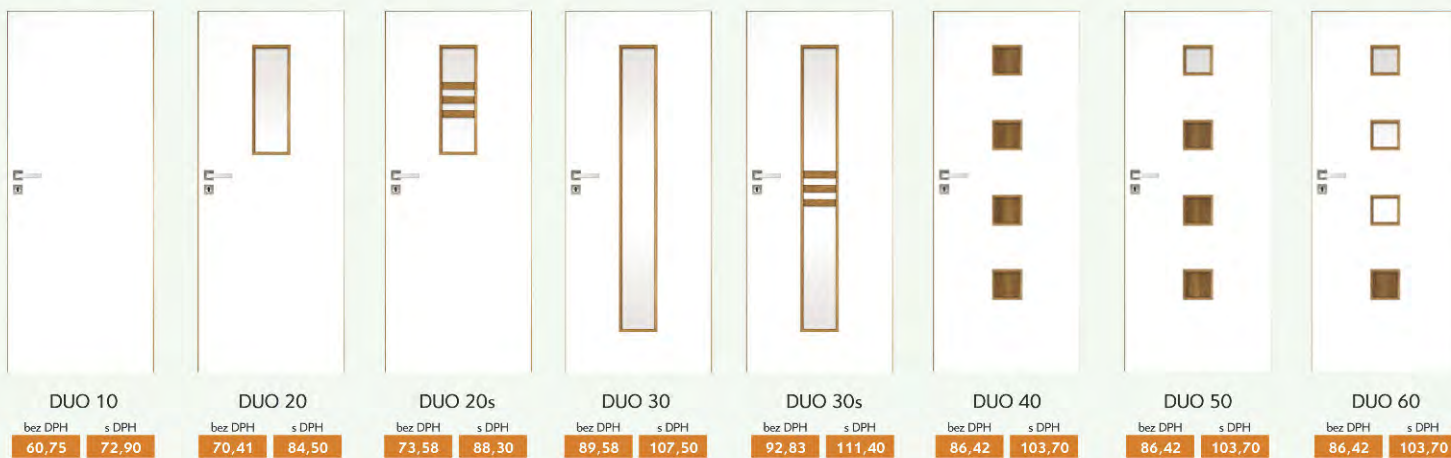

DUO
falcové

V cene dverí bez príplatku sú sklá: decormat
Výplň: MDF

biela akrylový lak je základ, líšty a falce v odtieňoch

■ dub pieskový, dub zlatý, orech, eben, dub poľský 3D