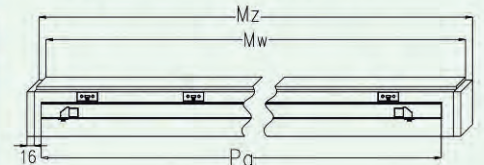

Posuvný systém DRE, ktorý sa používa ako interiérové dvere, bez poldrážky, s jedným alebo dvomi krídlami, v kolekciah DRE-Cell, fólii 3D a Natura prezentovaných v katalógu, s výnimkou kolekcií: ENTER, ENTER natura, SOLID, VETRO C a F, LACK, ASCADA.

Komplet posuvného (nástenného) systému obsahuje:

- trámik zarážky, koľajnicu vedenia (LEON SN 150, 180, 200) s kovaním, distančnú lištu a maskujúci rám. V prípade systému montovaného na regulovanom tuneli sú v sade aj 2 prídavné distančné lišty. V prípade systému s použitím hákovej zámky je v trámiku zarážky vyfrézované zahĺbenie pre čap.
- Krídlo dverné bez poldrážky DRE s rozmermi:
- Jednoduché dvere: „60“, „70“, „80“, „90“, „100“
- Dvojité dvere: „120“, „140“, „160“, „180“, „200“

NS - Vodorovný prierez

NT - Vodorovný prierez

Ponúkame: NS – systém montovaný priamo na stenu

NT – systém montovaný s použitím regulovaného tunelu

NS - Vodorovný prierez

NT - Vodorovný prierez

Výška krídla bez poldrážky - 1983 mm

Jednoduchý posuvný systém

Dvojité posuvný systém

symbol	„60“	„70“	„80“	„90“	„100“
AA	600	700	800	900	1000
A	604	704	804	904	1004
B	648	748	848	948	1048
C	668	768	868	968	1068
D	754	854	954	1054	1154
S	644	744	844	944	1044

symbol	„120“	„140“	„160“	„180“	„200“
AA	1200	1400	1600	1800	2000
A	1200	1400	1600	1800	2000
B	1244	1444	1644	1844	2044
C	1264	1464	1664	1864	2064
D	1350	1550	1750	1950	2150
S**	644	744	844	944	1044

S** šírka jedného krídla

Jednoduchý posuvný systém

Rozmer	Maskujúci rám		Koľajnica vedenia
	Mz	Mw	Pa
dvere [mm]			
644, 744	1602	1570	1500
844	1902	1870	1800
944	2102	2070	2000
1044	2150	2118	2000

Dvojité posuvný systém

Rozmer	Maskujúci rám		Koľajnica vedenia
	Mz	Mw	Pa
dvere [mm]			
2 x 644	3038	3006	2 x 1500
2 x 744	3038	3006	2 x 1500
2 x 844	3638	3606	2 x 1800
2 x 944	4038	4006	2 x 2000
2 x 1044	4126	4094	2 x 2000

Ceny posuvného systému