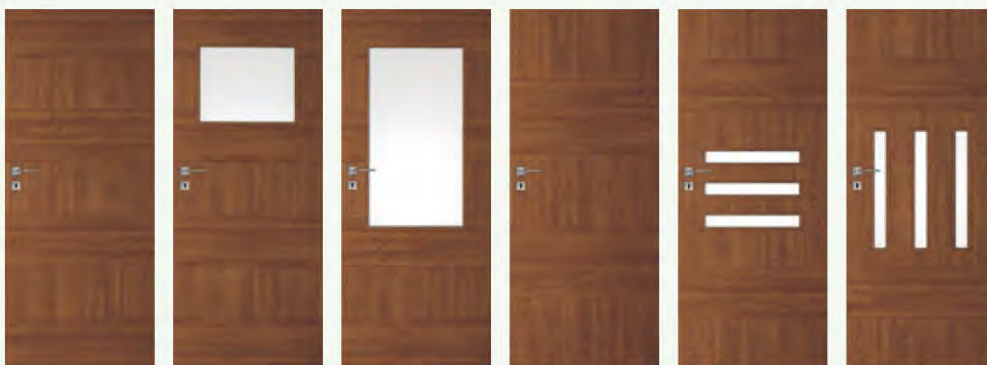

FINEA TOP a FINEA B TOP
falcové aj bezfalcové

V štandardnom prevedení skla: biela kôra, žalúzia alebo činčila
Výplň: DTD

- jaseň, calvados, višňa tmavá, orech, orech satén
- biela matná, dub zlatý ryf, orech tmavý ryf, dub šedý ryf, dub biely ryf, dub pieskový, wenge tmavé, brest antracit, brest tabak, borovica biela, brest sibírsky
- orech americký, brest, eben, dub poľský 3D

FINEA TOP 10		FINEA TOP 20		FINEA TOP 30		FINEA TOP 40		FINEA TOP 50		FINEA TOP 60	
bez DPH	s DPH	bez DPH	s DPH	bez DPH	s DPH	bez DPH	s DPH	bez DPH	s DPH	bez DPH	s DPH
128,67	154,40	141,83	170,20	148,50	178,20	128,67	154,40	148,50	178,20	148,50	178,20
138,58	166,30	151,75	182,10	158,08	189,70	138,58	166,30	158,08	189,70	158,08	189,70
138,58	166,30	151,75	182,10	158,08	189,70	138,58	166,30	158,08	189,70	158,08	189,70

(kridlo rovná hrana)

Možnosti za príplatok:

- Sklá decormat, decormat hnedé, decormat grafit
  FINEA TOP 20: 6,16 bez DPH / **7,40 s DPH**
  FINEA TOP 30, 50, 60: 12,33 bez DPH / **14,80 s DPH**
- Kridlo bezfalcové - iba v poľskej norme
  17,16 bez DPH / **20,60 s DPH**
- Kridlo 90, 100 cm
  5,50 bez DPH / **6,60 s DPH**
- Ventiláčny výrez
  6,16 bez DPH / **7,40 s DPH**
- Mriežka plastová
  6,16 bez DPH / **7,40 s DPH**
- Mriežka hliníková
  28,75 bez DPH / **34,50 s DPH**

ARTE B TOP
falcové aj bezfalcové

V štandardnom prevedení sklo dubová kôra, žalúzia, činčila
Výplň: voština

- jaseň, calvados, višňa tmavá, orech, orech satén
- biela matná, dub zlatý ryf, orech tmavý ryf, dub šedý ryf, dub biely ryf, dub pieskový, wenge tmavé, brest antracit, brest tabak, borovica biela, brest sibírsky
- orech americký, brest, eben, dub poľský 3D