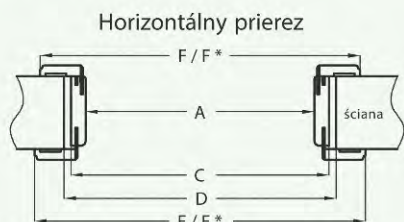

Nastaviteľný tunel

Nastaviteľný tunel DRE je prispôsobený na posuvný nástenný systém DRE. Nastaviteľný tunel je možné použiť nezávisle, ako ozdobné riešenie prechodu stenou. Tento výrobok sa vizuálne podobá nastaviteľnej zárubni, ale je medzi nimi niekoľko rozdielov

- bez možnosti namontovať pánty
- bez plechu na západku
- bez drážky na tesnenie
- rozdiel vo výške a vzdialenosti predných a zadných uholníkov (v tabuľkách hodnoty D a E)

D – požadovaná šírka otvoru v stene týka sa Regulovaného tunela TOP