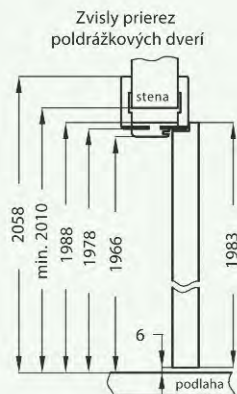

Zvislý prierez poldrážkových dverí

požadovaná výška otvoru v múre 2010 mm

Nastavitelné zárubne TOP

Hrúbka múru: 75-320 mm	biela, biela mat, jaseň, calvados, orech, orech satén, ***wenge ryf, dub zlatý ryf, ***dub šedý ryf, orech tmavý ryf, ***grafit ryf, dub bielený ryf, orech americký, eben, brest, dub poľský 3D, brest tabak, brest antracit, višňa zlatá, dub pieskový, wenge tmavé, strieborná, višňa tmavá, ***vanilka	agát, gaštan, medový dub, biela, svetlo sivá, tmavo sivá	dub svetlý, tmavý orech, wenge, dub, orech, eben, dub bielený

*** Dekór iba pri vodorovnom smere vlákien

pre jednokridlové dvere

pre dvojkridlové dvere

	A	B	C	D	E
60	604	628	648	684	788
70	704	728	748	784	888
80	804	828	848	884	988
90	904	928	948	984	1088
100	1004	1028	1048	1084	1188
110	1104	1128	1148	1184	1288

	A	B	C	D	E
100d	1035	1059	1079	1115	1219
110d	1135	1159	1179	1215	1319
120	1235	1259	1279	1315	1419
130	1335	1359	1379	1415	1519
140	1435	1459	1479	1515	1619
150	1535	1559	1579	1615	1719
160	1635	1659	1679	1715	1819
170	1735	1759	1779	1815	1919
180	1835	1859	1879	1915	2019
190	1935	1959	1979	2015	2119
200	2035	2059	2079	2115	2219